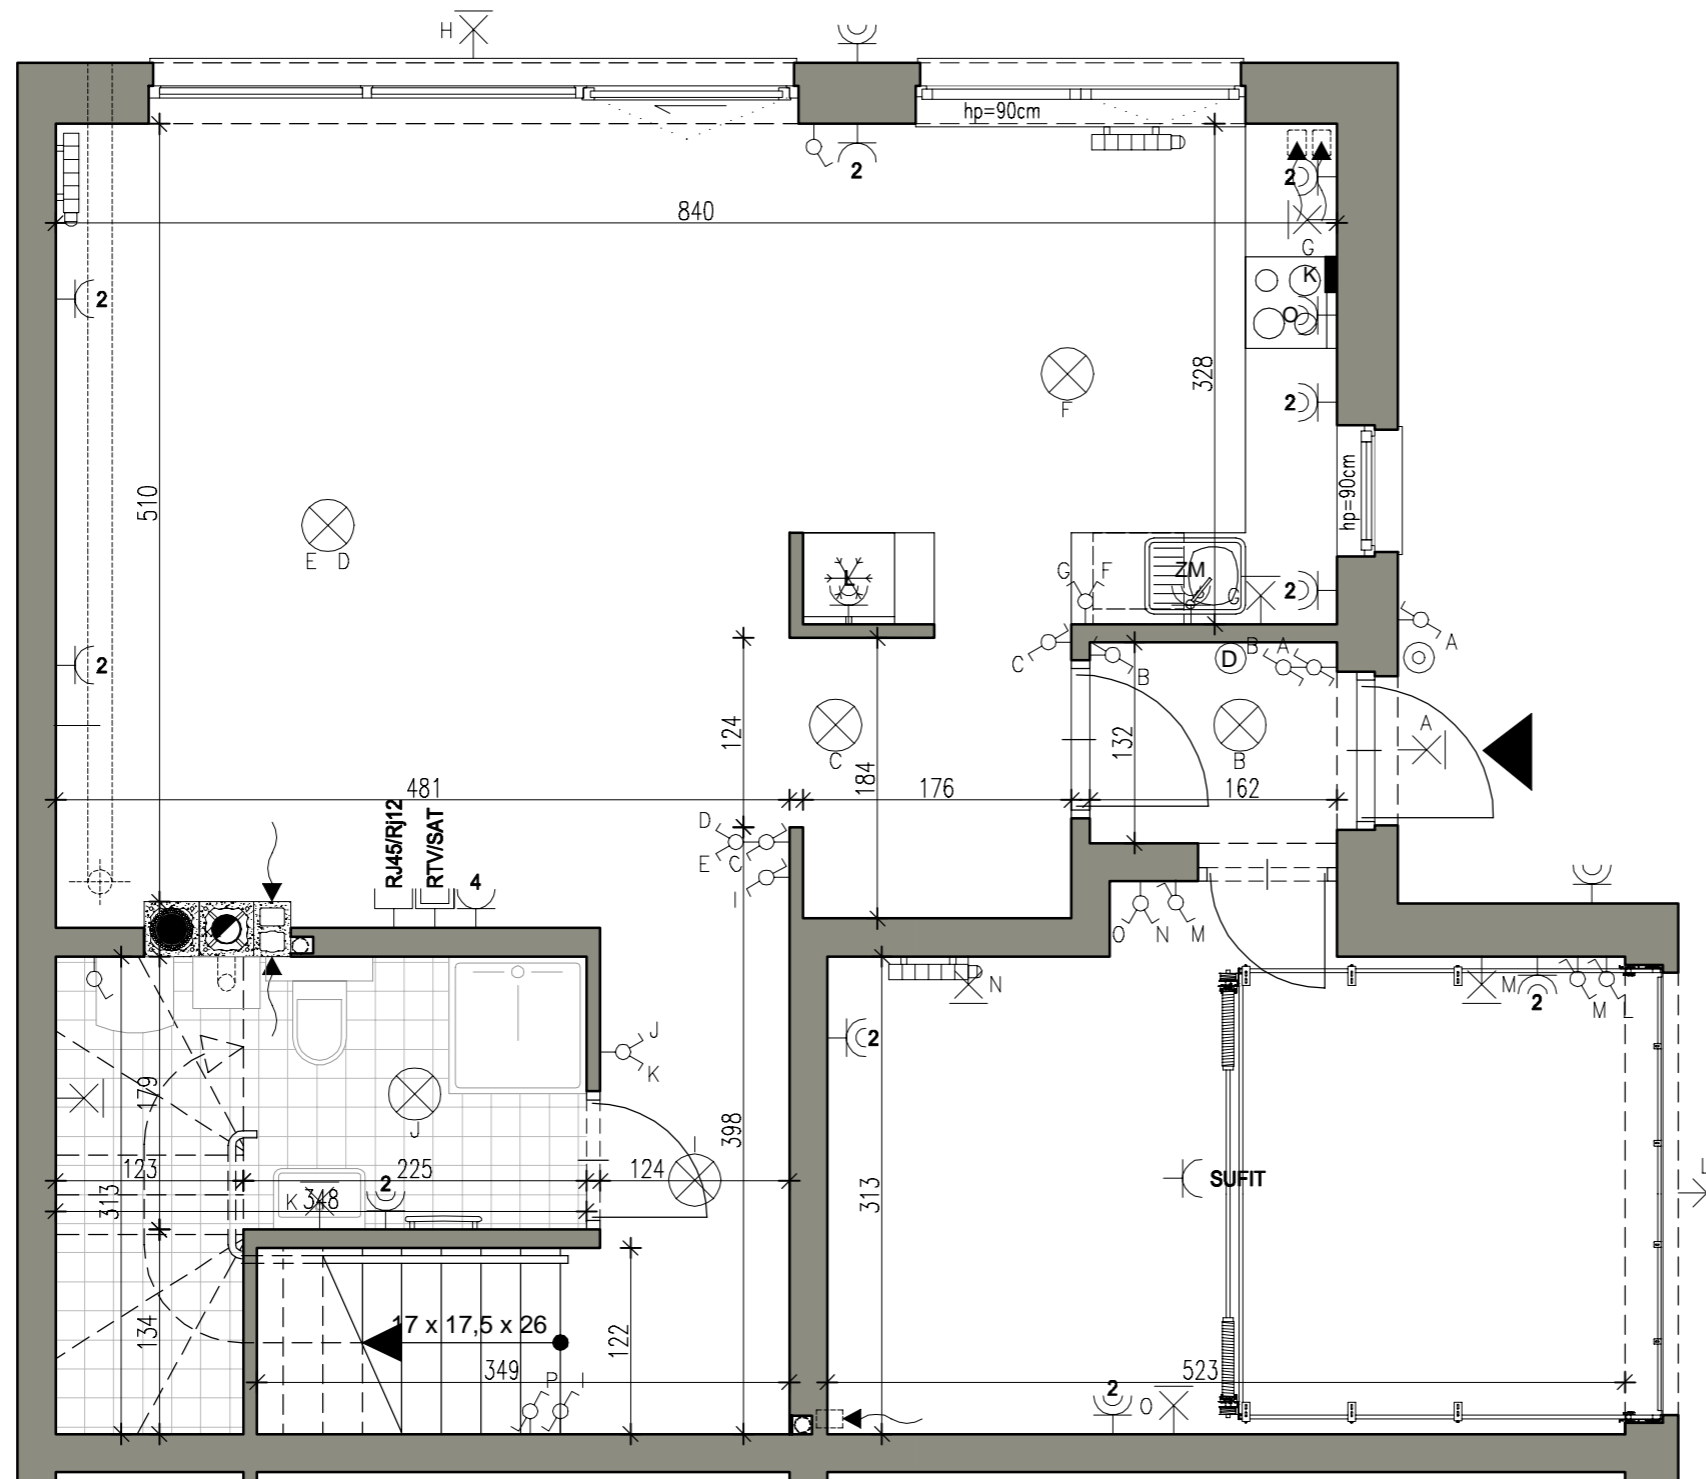

PARTER

LEGENDA

* LODÓWKA

☉ KUCHNIA

☐ Z ZMYWARKA

☉ PRALKA

☒ MIEJSCE NA SZAFĘ

POWIERZCHNIA

146,84 m²

PARTER

73,76 m²

PIĘTRO

73,08 m²

MEDIA

UWAGA:

1. Wymiary pomieszczeń, lokalizacje przyborów sanitarnych, rozmieszczenie punktów oświetleniowych etc., podano zgodnie z projektem wykonawczym. Mogą wystąpić niewielkie różnice wymiarów i usytuowania elementów powstałe w trakcie realizacji prac budowlanych. Podane na rzucie wymiary są wymiarami w świetle pionowych przegród (cian) w stanie surowym.

2. Zestawienie powierzchni użytkowych poszczególnych pomieszczeń i lokalu podano na podstawie projektu wykonawczego; obliczenie powierzchni w użytkowych poszczególnych pomieszczeniach i lokalu wykonano zgodnie z Rozporządzeniem Ministra Transportu, Budownictwa i Gospodarki Morskiej z dnia 25.04.2012 r. w sprawie szczegółowego zakresu i formy projektu budowlanego (Dz. U. z dnia 27 kwietnia 2012 roku).

	tablica mieszkaniowa
	skrzynka teletechniczna / punkt przyłączenia teletechnicznego h=0,3m
	domofon w mieszkaniu
	łącznik "dzwonek" 230V, h=1,15-1,4m
	łącznik jednobiegunowy 230V, h=1,15-1,4m
	łącznik dwubiegunowy 230V, h=1,15-1,4m
	łącznik schodowy 230V, h=1,15-1,4m
	gniazdo telewizyjne RTV/SAT h=0,3m
	gniazdo telewizyjne RTV h=0,3m