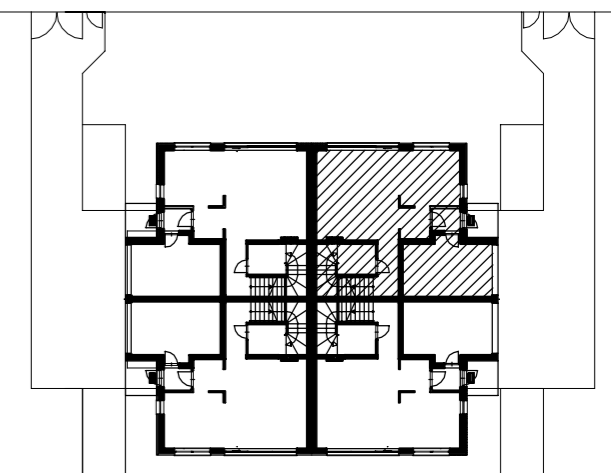

Park Bracka

W OTWOCKU

UL. BRACKA

ZESTAWIENIE

BLOK

B

NR LOKALU

1

PARTER

LEGENDA

* LODÓWKA

☉ KUCHNIA

☐ Z ZMYWARKA

☉ PRALKA

☒ MIEJSCE NA SZAFĘ

POWIERZCHNIA

146,84 m²

PARTER

73,76 m²

PIĘTRO

73,08 m²

MEDIA

UWAGA:

1. Wymiary pomieszczeń, lokalizacje przyborów sanitarnych, rozmieszczenie punktów oświetleniowych etc., podano zgodnie z projektem wykonawczym. Mogą wystąpić niewielkie różnice wymiarów i usytuowania elementów powstałe w trakcie realizacji prac budowlanych. Podane na rzucie wymiary są wymiarami w świetle pionowych przegród (cian) w stanie surowym.